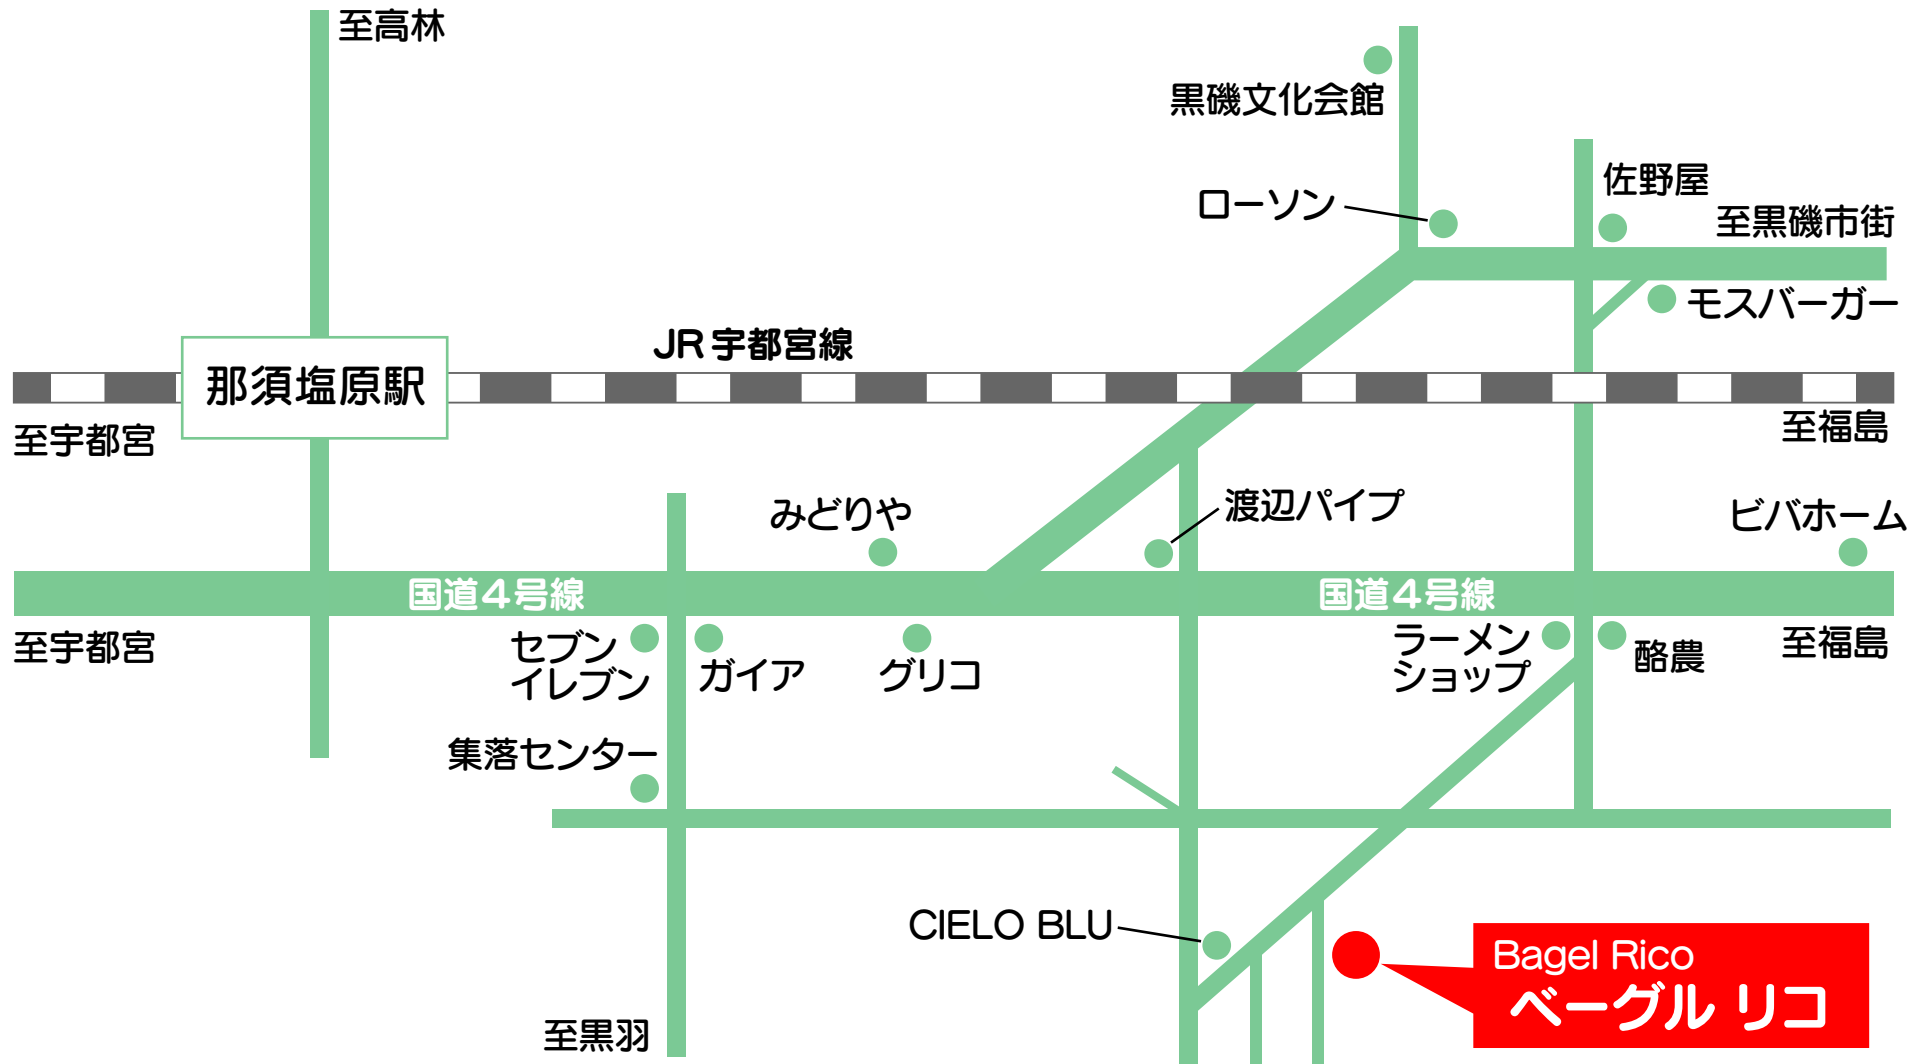

アクセスマップ

住所：栃木県那須塩原市佐野 14-48 電話番号：080-8898-7312
HP：<http://kuroiso-bagel.com/> Mail：info@kuroiso-bagel.com